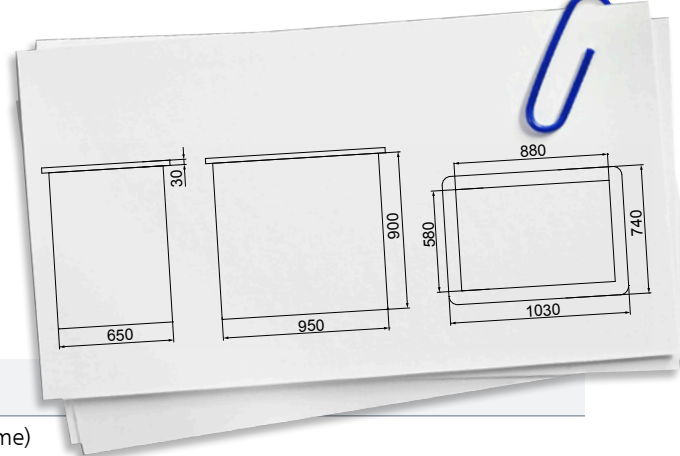

Date tehnice

Carcasă	aluminiu
Dimensiuni și masă	900 * 1030 * 740 mm (înălțime * lățime * adâncime) 55 kg
Proiector	<p>Rezoluție: XGA (1024 * 768) Sistemul de proiecție: 0,7 cu MLA (x3)TFT Lampă: E-TORL 170W UHE Intrări: - Computer (1 x D-sub cu 15 pini RGB) - Video (1 x D-sub cu 15 pini (compus), 1 x RCA, 1 x S-Video) - Audio (1 x stereo cu jack mic) - Comenzi (USB Tip B) Ieșiri: Difuzor Integrat(1W mono) Alimentare: Puterea de alimentare (100 - 240V c.a.±10%, 50/60 Hz) Consumul de putere cu lampa aprinsă (230W) Consumul de putere în stand-by (5,5W) Date generale: - Temperatura de funcționare (între 5°C și 35°C) - Greutatea (1,7kg) - Dimensiunile (A x L x İ): 202 * 284 * 65mm (fără suport) - Cablu de alimentare 3m - Telecomandă 2 baterii de tip AA - Cablu PC 1,8m D-SUB cu 15 pini (conector tată/tată)</p>
Camere	<p>Conectivitate: USB 2.0 (tip-A) Rezoluție: - 640 * 480 pixeli @ 60 Hz[1] - 320 * 240 pixeli @ 120 Hz[1] Încorporat: microfon; include: tehnologii de anulare a ecoului, de suprimare a zgomotului de fond Nivel: 48 kilohertzi SNR (sunet): 90 decibeli</p>
Mini PC	<p>Procesor: Intel Celeron procesor P4600 (2 Cores /2 Threads, 2.0 GHz, 2 MB, Intel HD Graphics) Sistem de operare: Windows 7 Professional 32-bit Module de memorie: 2 GB DDR3, 1066 MHz, PC3-8500, SO DIMM Hard disk (intern): SATA II, 7200 rpm, 160 GB, 2.5-inch, S.M.A.R.T. Drive: DVD+/- RW Super Multi Slot-in subțire Interfață add-on carduri/componente: WLAN (IEEE 802.11a/b/g/n), Bluetooth 2.1.</p>
Coolere	<p>Ventilator 120*120*38 Caracteristici: - Motor cu lagăr - Material termoplastice PBT (UL94V-0) - Nivel zgomot 49dB - Rotație 2700/3100rpm - Greutate 550g - Conectare 2 fire 300mm - Temperatura de operare -10/+70 grade</p>
LED IR (11 buc)	<p>Carcasate Waterproof IP65 Distanță vizibilă în mediu exterior: 40-60M Numărul lămpilor: 140pcs R5 Unghi: 30°-60° Lungimea razei: 850nm Greutate: 1kg Dimensiuni: 175 * 1450 * 125mm Alimentare: DC12V 900mA+AC24V Putere:18W</p>