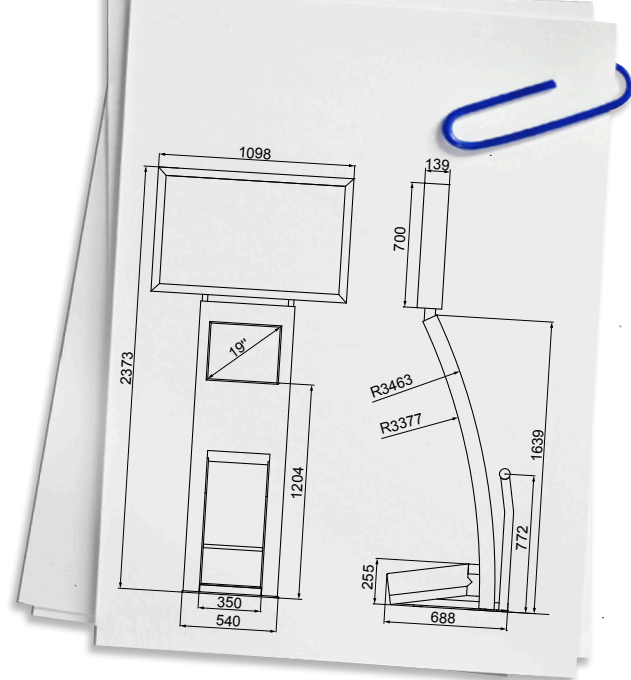

În al doilea rând beneficiază de un ecran mare, de 50 de inch diagonală, care poate fi folosit cu mare succes pentru rularea oricărui tip de mesaj – text, video și audio, expunerea fiind deosebită.

Aplicabilitate

Hoteluri și restaurante.

Aeroporturi și gări, stații de metrou.

Date tehnice

Carcasă	Structură metalică ușoară, față din aluminiu anodizat
Dimensiuni și masă	2373 * 1098 * 608 mm (înălțime * lățime * adâncime) 70 kg
Ecran (1)	Display LCD 19" în format 16:10 sensibil la atingere Rezoluție 1440 * 900 pixeli 16,7 milioane culori Luminozitate 300 cd/m ² Unghi de vizualizare 178° / 178°
Ecran (2)	Plasmă 50" în format 16:9 Rezoluție 1365 * 768 pixeli 16,7 milioane culori Luminozitate 1500 cd/m ² Unghi de vizualizare 160° / 160° Speakere încorporate
PC	Gigabyte Intel G31, procesor Celeron Dual Core, 2 * 2,5 GHz, 160 GB HDD, 1 GB RAM, Gigabyte NVIDIA Graphics PLUS, DVD, Minitower Case Include licență WIN 7 Prof Include licență TomTouch Secure Browser Software
Opțiuni	Ecran (1) LCD 17" în format 5:4 sensibil la atingere, rezoluție 1280 * 1024 pixeli, 16,7 milioane culori, luminozitate 250 cd/m ² , unghi de vizualizare 160° / 160° Ecran (2) Plasmă 63" în format 16:9, rezoluție 1920 * 1080 pixeli, 16,7 milioane culori, luminozitate 1500 cd/m ² , unghi de vizualizare 160° / 160°, speakere încorporate Sunet 2 boxe integrate + amplificator Sticlă securizată antivandalism 4, 6, 8 mm Tastatură din aluminiu, antivandalism; poate include scanner de business card, track ball Conectică – ADSL modem/router, ISDN, Wireless LAN, Bluetooth Cameră video web – 1,3 megapixeli Microfon Senzor de proximitate Funcțiuni de plată – acceptator de monede, bancnote, cititor de card bancar + tastatură PIN Personalizare – autocolant și/sau backlit