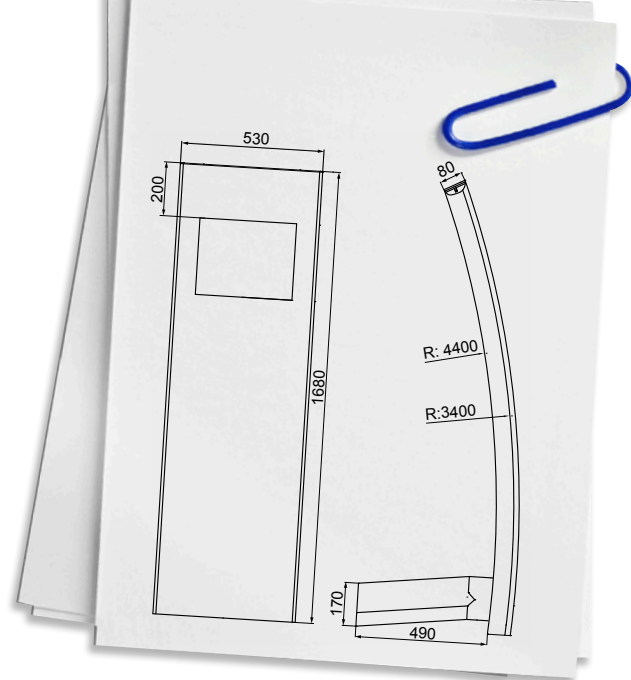

Muzee și alte instituții culturale.

Hoteluri și restaurante.

Aeroporturi și gări, stații de metrou.

Date tehnice

Carcasă	Structură metalică ușoară, față din aluminiu anodizat
Dimensiuni și masă	1680 * 530 * 560 mm (înălțime * lățime * adâncime) 40 kg
Ecran	Display LCD 17" în format 5:4 sensibil la atingere Rezoluție 1280 * 1024 pixeli 16,7 milioane culori, Luminozitate 250 cd/m ² Unghi de vizualizare 160° / 160°
PC	Gigabyte Intel G31, procesor Celeron Dual Core, 2 * 2,5 GHz, 160 GB HDD, 1 GB RAM, Gigabyte NVIDIA Graphics PLUS, DVD, Minitower Case Include licență WIN 7 Prof Include licență TomTouch Secure Browser Software
Opțiuni	<p>Ecran LCD 19" în format 16:10 sensibil la atingere Rezoluție 1440 * 900 pixeli, 16,7 milioane culori Luminozitate 300 cd/m² Unghi de vizualizare 178° / 178°</p> <p>Sunet 2 boxe integrate + amplificator</p> <p>Sticlă securizată antivandalism 4,6 mm</p> <p>Tastatură din aluminiu, antivandalism; poate include scanner de business card, track ball</p> <p>Conectică – ADSL modem/router, ISDN, Wireless LAN, Bluetooth</p> <p>Cameră video web – 1,3 megapixeli</p> <p>Microfon</p> <p>Senzor de proximitate</p> <p>Funcțiuni de plată – acceptator de monede, bancnote, cititor de card bancar + tastatură PIN</p> <p>Personalizare – autocolant și/sau backlit</p>