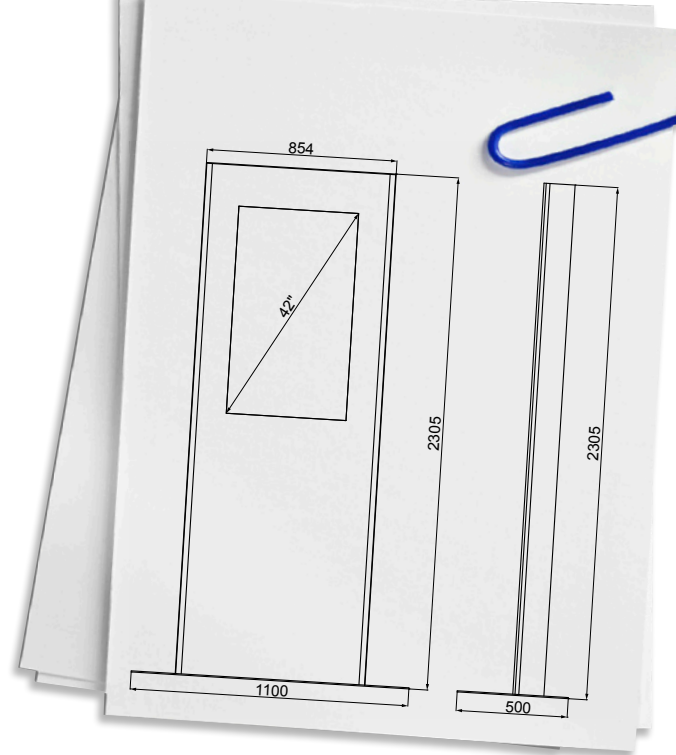

## Date tehnice

<b>Carcasă</b>	Metalică, cadru din alucobond tratat, grosimea ( $\neq$ ) de 3 mm
<b>Dimensiuni și masă</b>	2305 * 1100 * 500 mm (înălțime * lățime * adâncime) 90 kg
<b>Ecran</b>	Plasmă 50" în format 16:9, sensibil la atingere – senzori IR Touch 50" Rezoluție 1365 * 768 pixeli 16,7 milioane culori Luminozitate 1500 cd/m <sup>2</sup> Unghi de vizualizare 160° / 160° Speakere încorporate
<b>PC</b>	Gigabyte Intel G31, procesor Celeron Dual Core, 2 * 2,5 GHz, 160 GB HDD, 1 GB RAM, Gigabyte NVIDIA Graphics PLUS, DVD, Minitower Case. Include licență WIN 7 Prof Include licență TomTouch Secure Browser Software UPS - putere 1200
<b>Opțiuni</b>	Plasmă 63" în format 16:9, sensibil la atingere – senzori IR Touch 63" Rezoluție 1920 * 1080 pixeli, 16,7 milioane culori Luminozitate 1500 cd/m <sup>2</sup> , Unghi de vizualizare 160° / 160° Speakere încorporate <b>Sticlă securizată</b> antivandalism 4, 6, 8, 10 mm <b>Tastatură</b> din aluminiu, antivandalism; poate include scanner de business card, track ball <b>Conectică</b> – ADSL modem/router, ISDN, Wireless LAN, Bluetooth. <b>Cameră video web</b> – 1,3 megapixeli <b>Microfon</b> <b>Senzor de proximitate</b> <b>Funcțiuni de plată</b> – acceptator de monede, bancnote, cititor de card bancar + tastatură PIN. <b>Personalizare</b> – autocolant și/sau backlit.