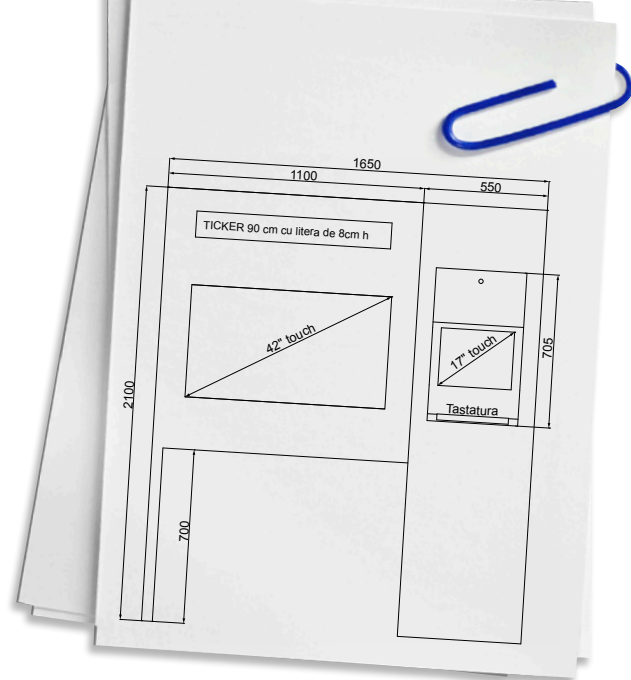

Date tehnice

Carcasă	Inox special, protecție anti-corozivă în mediu salin și anti-vandal (2 mm)
Dimensiuni și masă	2100 * 1650 * 560 mm (înălțime * lățime * adâncime) 280 kg
Ecran (1)	Display LCD 17" în format 4:3 sensibil la atingere Rezoluție 1280 * 1024 pixeli 16,7 milioane culori, Luminozitate 1200 cd/m² Unghi de vizualizare 160° / 160°
Ecran (2)	Plasmă 42" în format 16:9, 4:3 sensibil la atingere senzori IR Touch 42" Rezoluție 1024 * 768 pixeli 16,7 milioane culori, Luminozitate 1500 cd/m² Unghi de vizualizare 160° / 160° Speakere încorporate
2*PC	Gigabyte Intel G31, procesor Celeron Dual Core, 2 * 2,5 GHz, 160 GB HDD, 1 GB RAM, Gigabyte NVIDIA Graphics PLUS, DVD, Minitower Case Include licență WIN 7 Prof Include licență TomTouch Secure Browser Software
2*UPS	Putere intrare (VA): 1200, Temperatura de funcționare: 0 - 40 °C
Opțiuni	Ecran(1) LCD 19" în format 16:10 sensibil la atingere, Rezoluție 1440 * 900 pixeli, 16,7 milioane culori, Luminozitate 300 cd/m², Unghi de vizualizare 178° / 178° Ecran (2) Plasmă 50" în format 16:9, Rezoluție 1365 * 768 pixeli, 16,7 milioane culori, Luminozitate 1500 cd/m², Unghi de vizualizare 160° / 160°, Speakere încorporate Sticlă securizată antivandalism 4, 6, 8, 10 mm Tastatură din aluminiu, antivandalism; poate include scanner de business card, track ball Conectică – ADSL modem/router, ISDN, Wireless LAN, Bluetooth Cameră video web – 1,3 megapixeli Microfon Senzor de proximitate Funcțiuni de plată – acceptator de monede, bancnote, cititor de card bancar + tastatură PIN Personalizare – autocolant și/sau backlit

Contact

Brașov
str. Iuliu Maniu nr. 43
tel. (+4) 0268549004
fax (+4) 0372871732

București
str. Matei Basarab nr. 104, ap. 70
tel. (+4) 0213232772
fax (+4) 0372871732

contact@tomtouch.ro
www.tomtouch.ro

divizia interactivă a