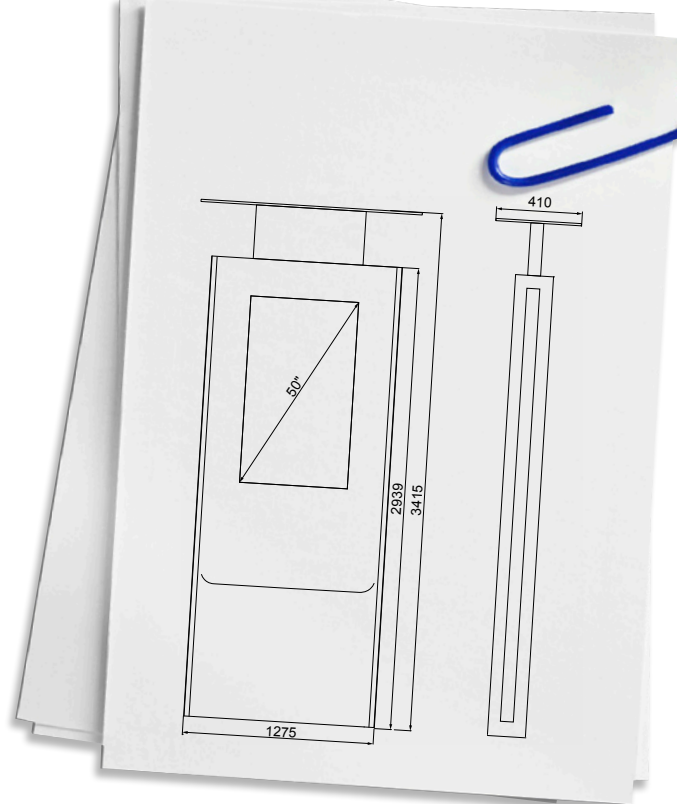

Totem este un sistem elegant de digital signage stand-alone, destinat spațiilor intens circulate în care este nevoie de o promovare intruzivă. Ideal pentru artere stradale intens circulate, stații de autobuz sau metrou, instituții publice – TomTouch Totem promite o mai bună vizibilitate și o mai bună captare a atenției, datorită ecranului sensibil la atingere de minim 50 de inch diagonală.

Date tehnice

Carcasă	Tablă de inox satinată, cu grosimea (\neq) cuprinsă între 2 și 3 mm; terminalul este protejat la forță de atac între 10.000 gr/m ² - 20.000 gr/m ² (în funcție de grosimea materialului folosit).
Dimensiuni și masă	3415 * 1275 * 410 mm (înălțime * lățime * adâncime) 235 kg
Ecran	Plasmă 50" în format 16:9, sensibil la atingere – senzori IR Touch 50" Rezoluție 1365 * 768 pixeli 16,7 milioane culori Luminozitate 1500 cd/m ² Unghi de vizualizare 160° / 160° Speakere încorporate
PC	Gigabyte Intel G31, procesor Celeron Dual Core, 2 * 2,5 GHz, 160 GB HDD, 1 GB RAM, Gigabyte NVIDIA Graphics PLUS, DVD, Minitower Case. Include licență WIN 7 Prof Include licență TomTouch Secure Browser Software UPS - putere 1200
Opțiuni	Plasmă 63" în format 16:9, sensibil la atingere – senzori IR Touch 63" Rezoluție 1920 * 1080 pixeli, 16,7 milioane culori Luminozitate 1500 cd/m ² , Unghi de vizualizare 160° / 160° Speakere încorporate Sticlă securizată antivandalism 4, 6, 8, 10 mm Tastatură din aluminiu, antivandalism; poate include scanner de business card, track ball Conectică – ADSL modem/router, ISDN, Wireless LAN, Bluetooth. Cameră video web – 1,3 megapixeli Microfon Senzor de proximitate Funcțiuni de plată – acceptator de monede, bancnote, cititor de card bancar + tastatură PIN. Personalizare – autocolant și/sau backlit.