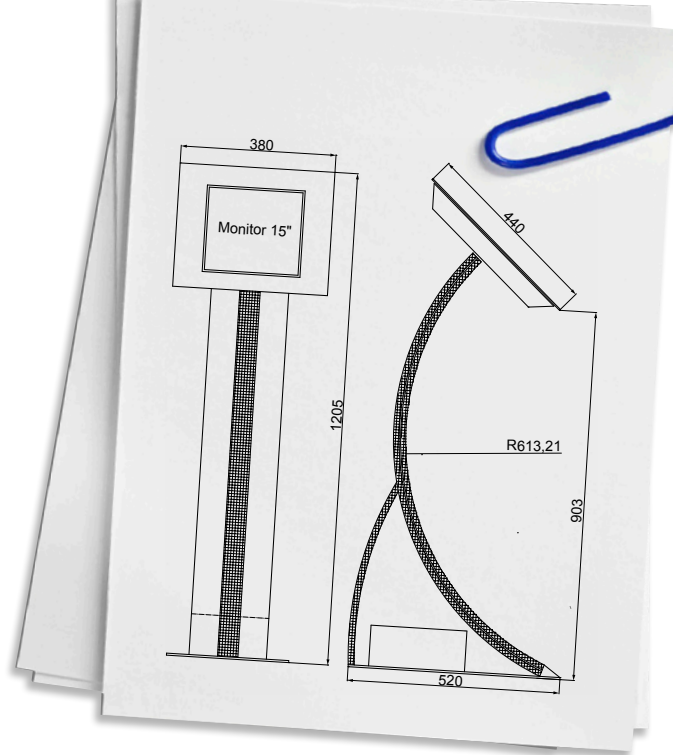

Impresionant prin design. Deși abia depășește 1 m în înălțime este un terminal impunător, piciorul curbat decorat cu led-uri îl transpune într-un mediu futurist, oriunde s-ar afla. Acest terminal a fost special creat pentru o marcă de autoturisme de lux și are curbura piciorului desenată după circumferința roții modelului de vârf.

TomTouch Deluxe transformă utilizarea banală a unui terminal informativ într-o experiență exclusivistă. Are aspectul unui panou de comandă de pe o navă interstelară, fiind special desenat pentru o utilizare deosebită. Un amănunt important este că în dotarea sa este un Mini PC, element ce întregește filozofia de minimalism și tehnologie.

Date tehnice

Carcasă	Structură metalică, tablă de aluminiu, grosimea (\neq) de 3 mm
Dimensiuni și masă	1205 * 380 * 520 mm (înălțime * lățime * adâncime) 18 kg
Ecran	Display LCD 15" în format 4:3 sensibil la atingere Rezoluție 1024 * 768 pixeli 16,7 milioane culori Luminozitate 250 cd/m ² Unghi de vizualizare 160° / 160°
PC	Mini PC Procesor Intel Celeron P4600, 2 * 2,0 GHz, 160 GB HDD, 2 GB RAM DDR3 Include licență Windows 7 Professional Include licență TomTouch Secure Browser Software
Opțiuni	Ecran LCD 17" în format 5:4 sensibil la atingere, rezoluție 1280 * 1024 pixeli, 16,7 milioane culori, luminozitate 250 cd/m ² , unghi de vizualizare 160° / 160° Ecran LCD 19" în format 16:10 sensibil la atingere, rezoluție 1440 * 900 pixeli, 16,7 milioane culori, luminozitate 300 cd/m ² , unghi de vizualizare 178° / 178° Sticlă securizată antivandalism 4, 6 mm Tastatură din aluminiu, antivandalism; poate include scanner de business card, track ball Conectică – ADSL modem/router, ISDN, Wireless LAN, Bluetooth Cameră video web – 1,3 megapixeli Microfon Senzor de proximitate Personalizare – autocolant, serigrafiere